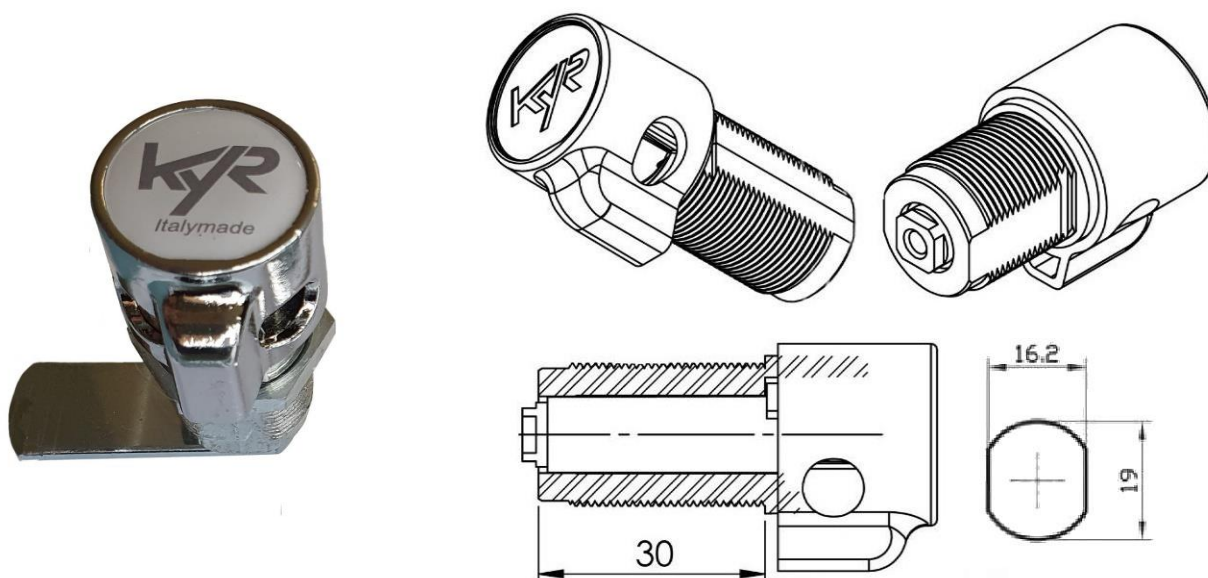

QUART DE TOUR KYR 22 Pour verrouillage par cadenas

Quart de tour verrouillable par cadenas avec anse de 6 mm de diamètre maximum.
Rotation 90° droite ou 90° gauche.

Disponible en finition chrome ou noire.
Le sticker en résine peut être modifié : autre couleur ou logo personnalisé.
Came plate fourni (carré de 7 mm, rayon de 32.5mm).

Réf. QBTC161930ZC finition chrome
QBTC161930ZN finition noire

*Cadenas non fourni.
Nous consulter pour les modèles de came (longueur, coude, crochet, pivot...).*

Plan non contractuel